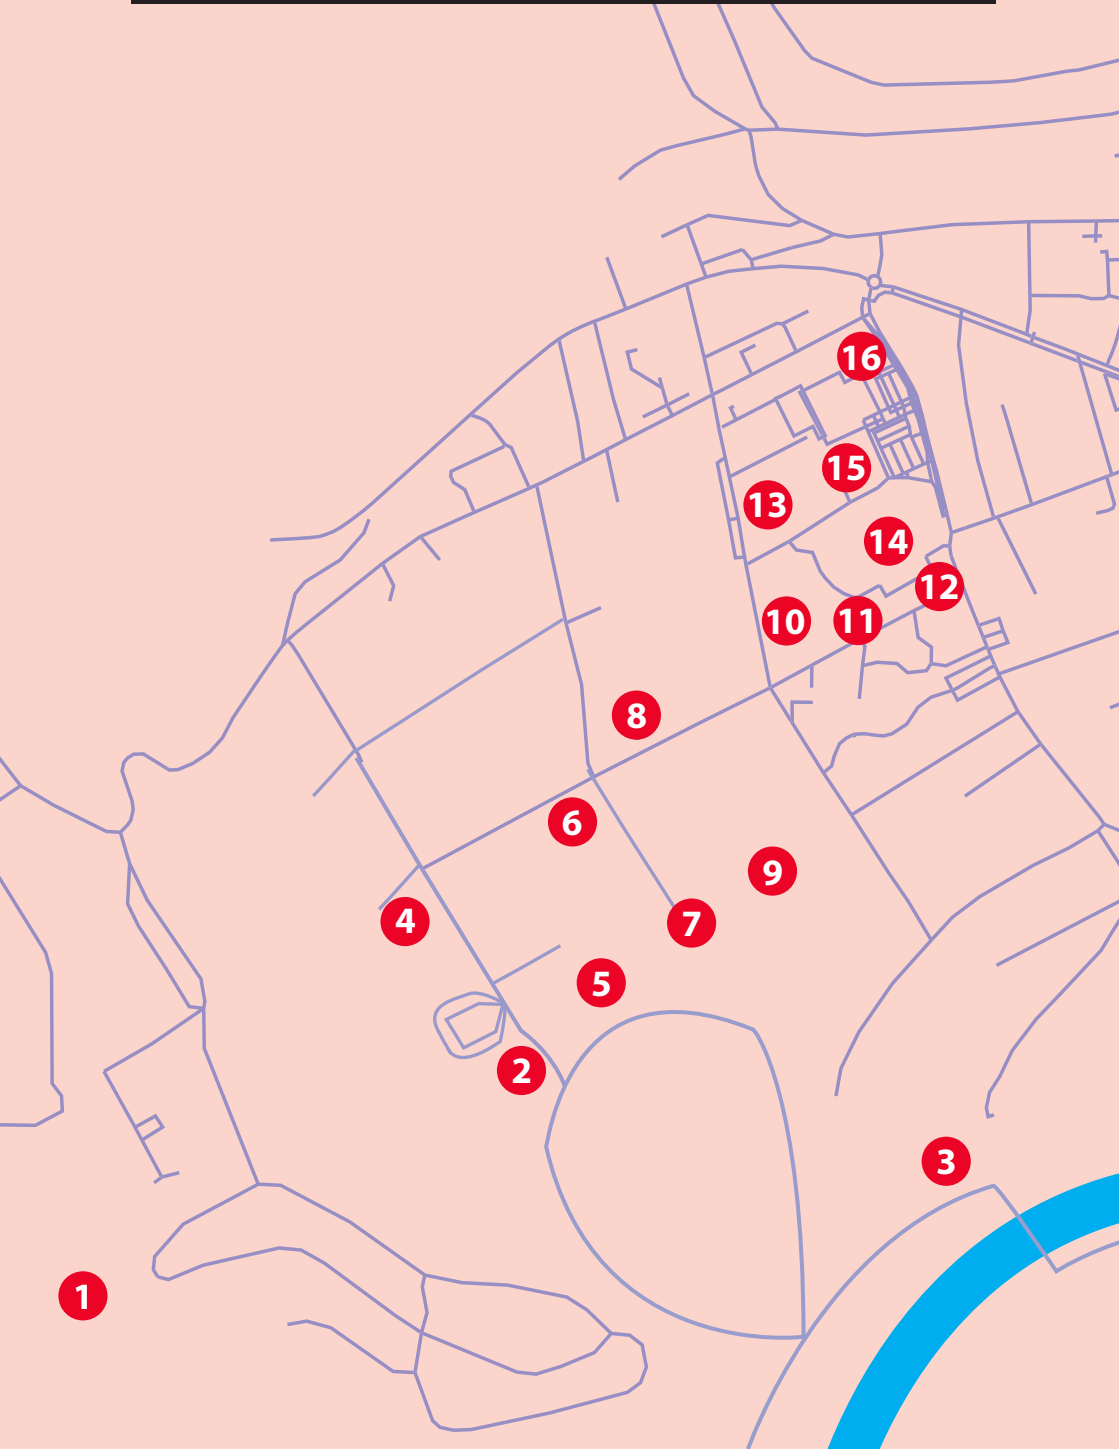

INFRASTRUCTURES